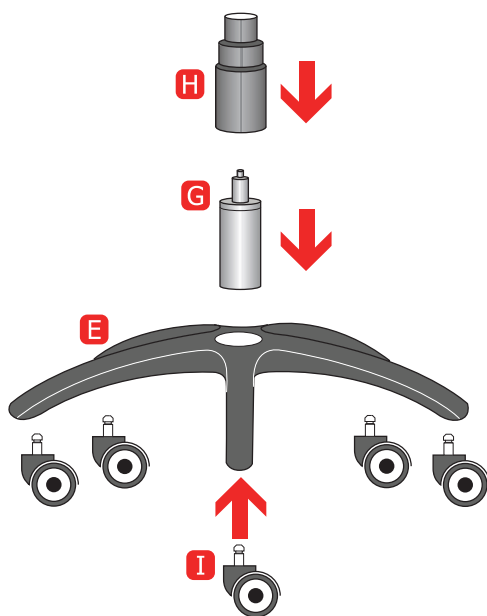

LEDARE GC-192
GAMING CHAIR

Part List

<p>A</p> 	<p>F</p> 
<p>B</p> 	<p>G</p> 
<p>C</p> 	<p>H</p> 
<p>D</p> <p>2 x</p> 	<p>I</p> <p>5 x</p> 
<p>E</p> 	<p>J</p> <p>12 x  M8 x 20</p>
	<p>K</p> <p>4 x  M8 x 25</p>
	<p>L</p> <p>2 x </p>
	<p>M</p> <p>4 x </p>
	<p>N</p> 

Step 1

Step 3

Step 2

Step 4