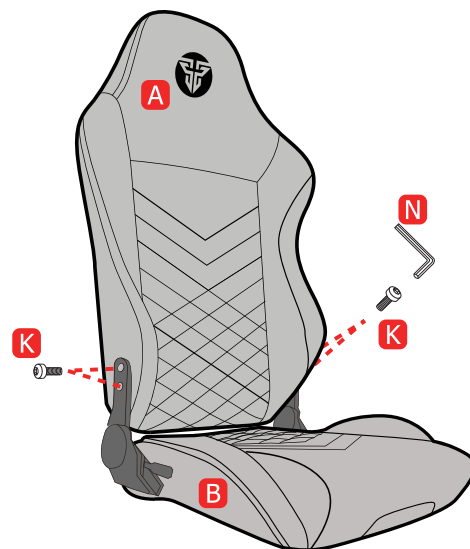

LEDARE GC-192
GAMING CHAIR

Part List

<p>A</p> 	<p>F</p> 
<p>B</p> 	<p>G</p> 
<p>C</p> 	<p>H</p> 
<p>D</p> <p>2 x</p> 	<p>I</p> <p>5 x</p> 
<p>E</p> 	<p>J</p> <p>12 x  M8 x 20</p>
	<p>K</p> <p>4 x  M8 x 25</p>
	<p>L</p> <p>2 x </p>
	<p>M</p> <p>4 x </p>
	<p>N</p> 

Step 1

Step 3

Step 2

Step 4